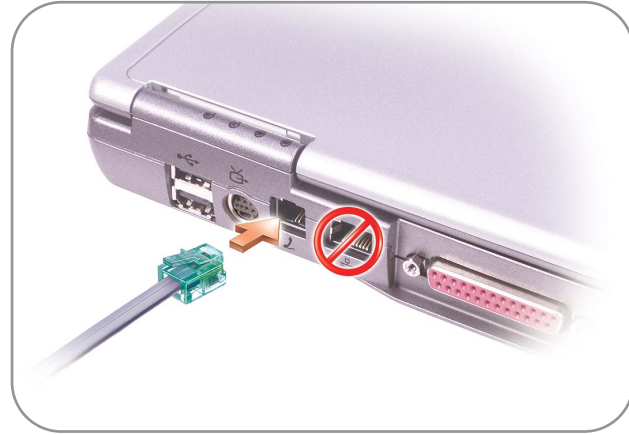

2 Modem
调制解调器
モデム