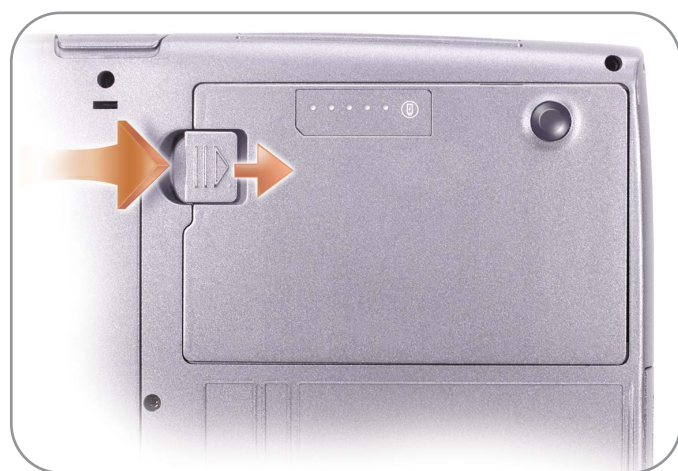

Battery Bay

To remove a battery, slide and lift the latch release on the bottom of the computer.

电池槽

要取出电池，请滑动并提起计算机底部的释放门锁。

バッテリーベイ

バッテリーを取り外すには、コンピュータ底面のリリースラッチをスライドして持ち上げます。